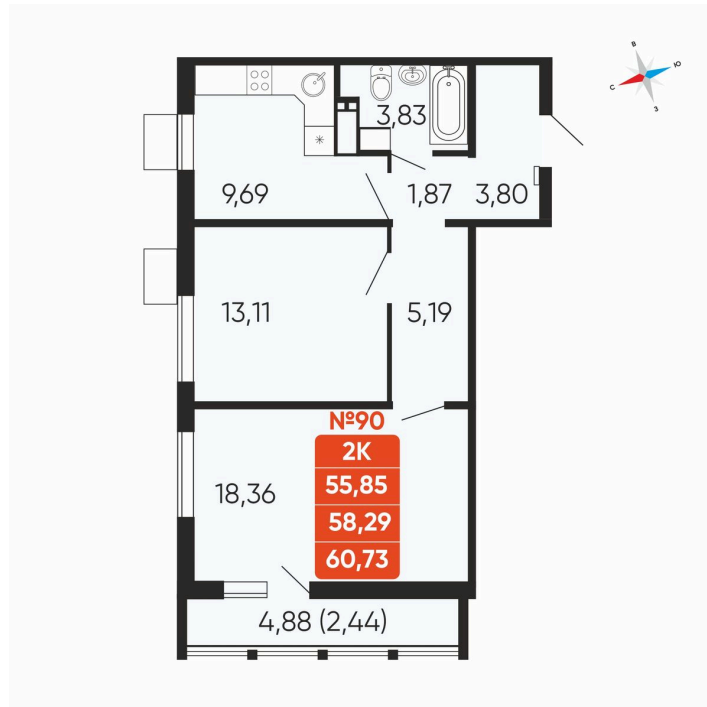

Номер: 90

# 2 комнатная 58.29 м<sup>2</sup>

Отсканируйте QR-код и  
смотрите на сайте  
betotekdom.ru

9 050 000 руб.

В ипотеку от 32 502 руб.

Чистовая отделка

Проект	Геометрия счастья	Корпус	ул. Отечественная, 90.1
Этаж	14	Секция	1
Сдача	3 кв. 2026		