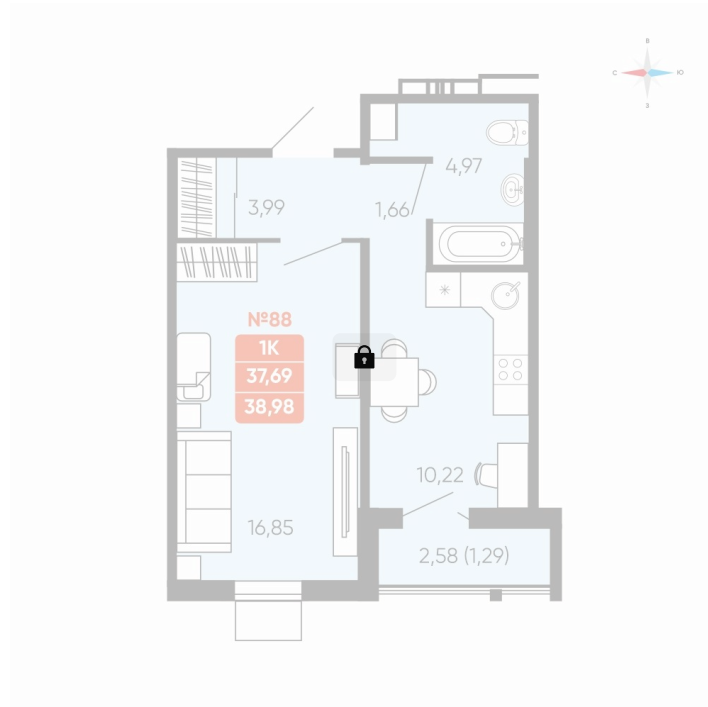

Номер: 88

1 комнатная 38.98 м²

Отсканируйте QR-код и
смотрите на сайте
betotekdom.ru

Цена по запросу

Проект	Заручейный	Корпус	ул. Лобкова, 33.1
Этаж	10	Секция	1
Сдача	3 кв. 2027		

08.04.2026 13:59 (Мск)

Не является публичной офертой, цена может быть скорректирована. Информация взята с сайта «betotekdom.ru»

На этаже 10

1 комнатная 38.98 м²

08.04.2026 13:59 (Мск)

Не является публичной офертой, цена может быть скорректирована. Информация взята с сайта «betotekdom.ru»