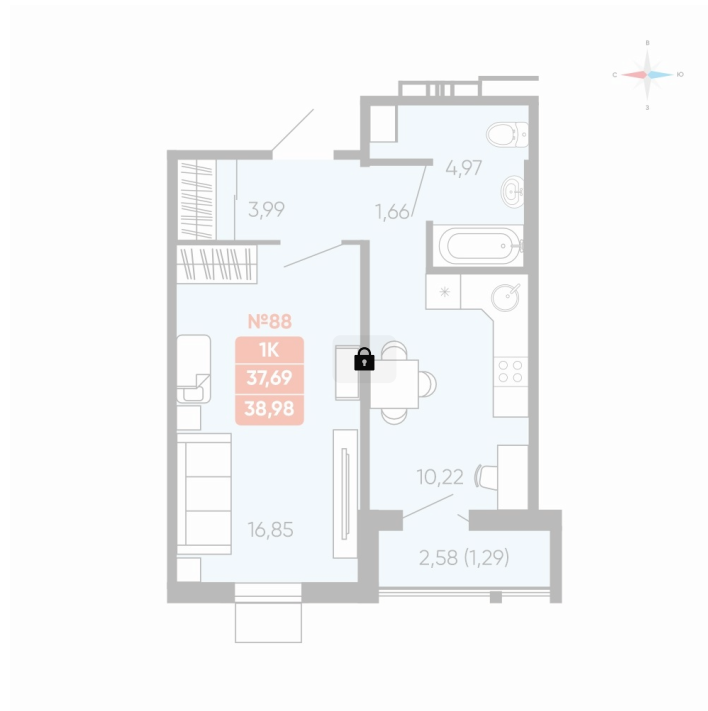

Номер: 88

1 комнатная 38.98 м²

Отсканируйте QR-код и
смотрите на сайте
betotekdom.ru

Цена по запросу

Проект	Заручейный	Корпус	ул. Лобкова, 33.1
Этаж	10	Секция	1
Сдача	3 кв. 2027		

31.05.2026 03:55 (Мск)

Не является публичной офертой, цена может быть скорректирована.
Информация взята с сайта «betotekdom.ru».

На этаже 10

1 комнатная 38.98 м²

31.05.2026 03:55 (Мск)

Не является публичной офертой, цена может быть скорректирована.
Информация взята с сайта «betotekdom.ru».