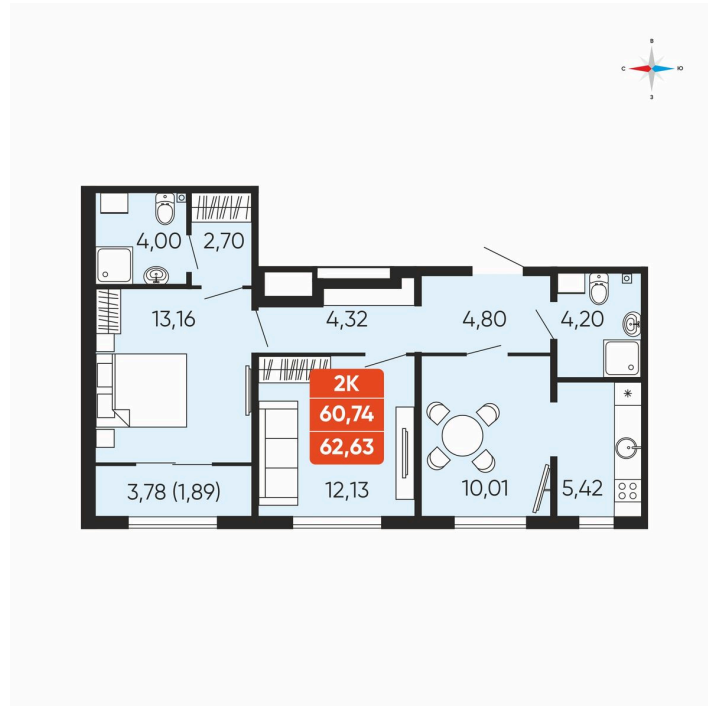

Номер: 106

2 комнатная 62.63 м²

Отсканируйте QR-код и
смотрите на сайте
betotekdom.ru

7 515 600 руб.

В ипотеку от 26 991 руб.

Чистовая отделка

Проект	Краснополье	Корпус	Дом 3.6
Этаж	2	Секция	2
Сдача	3 кв. 2027		

27.06.2026 09:59 (Мск)

Не является публичной офертой, цена может быть скорректирована.
Информация взята с сайта «betotekdom.ru».

На этаже 2

2 комнатная 62.63 м²

27.06.2026 09:59 (Мск)

Не является публичной офертой, цена может быть скорректирована.
Информация взята с сайта «betotekdom.ru».

На генплане Дом 3.6

2 комнатная 62.63 м²

27.06.2026 09:59 (Мск)

Не является публичной офертой, цена может быть скорректирована.
Информация взята с сайта «betotekdom.ru».