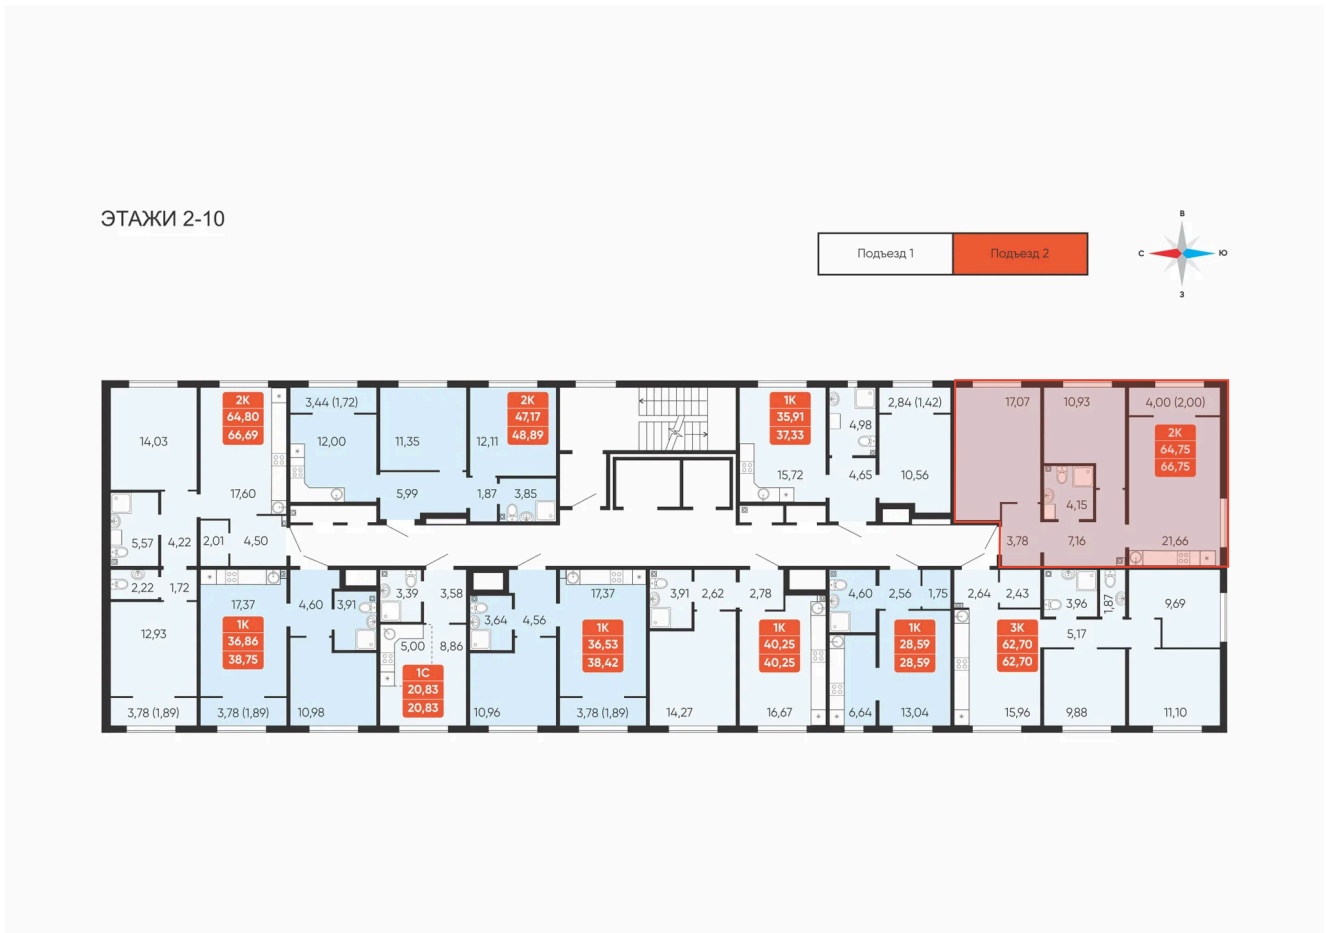

Номер: 130

2 комнатная 66.75 м²

Отсканируйте QR-код и
смотрите на сайте
betotekdom.ru

6 741 750 руб.

Предчистовая отделка

Проект	Краснополье	Корпус	Дом 3.8
Этаж	4	Секция	2

21.04.2026 23:48 (Мск)

Не является публичной офертой, цена может быть скорректирована. Информация взята с сайта «betotekdom.ru»

На этаже 4

2 комнатная 66.75 м²

21.04.2026 23:48 (Мск)

Не является публичной офертой, цена может быть скорректирована. Информация взята с сайта «betotekdom.ru»

На генплане

Дом 3.8

2 комнатная 66.75 м²

21.04.2026 23:48 (Мск)