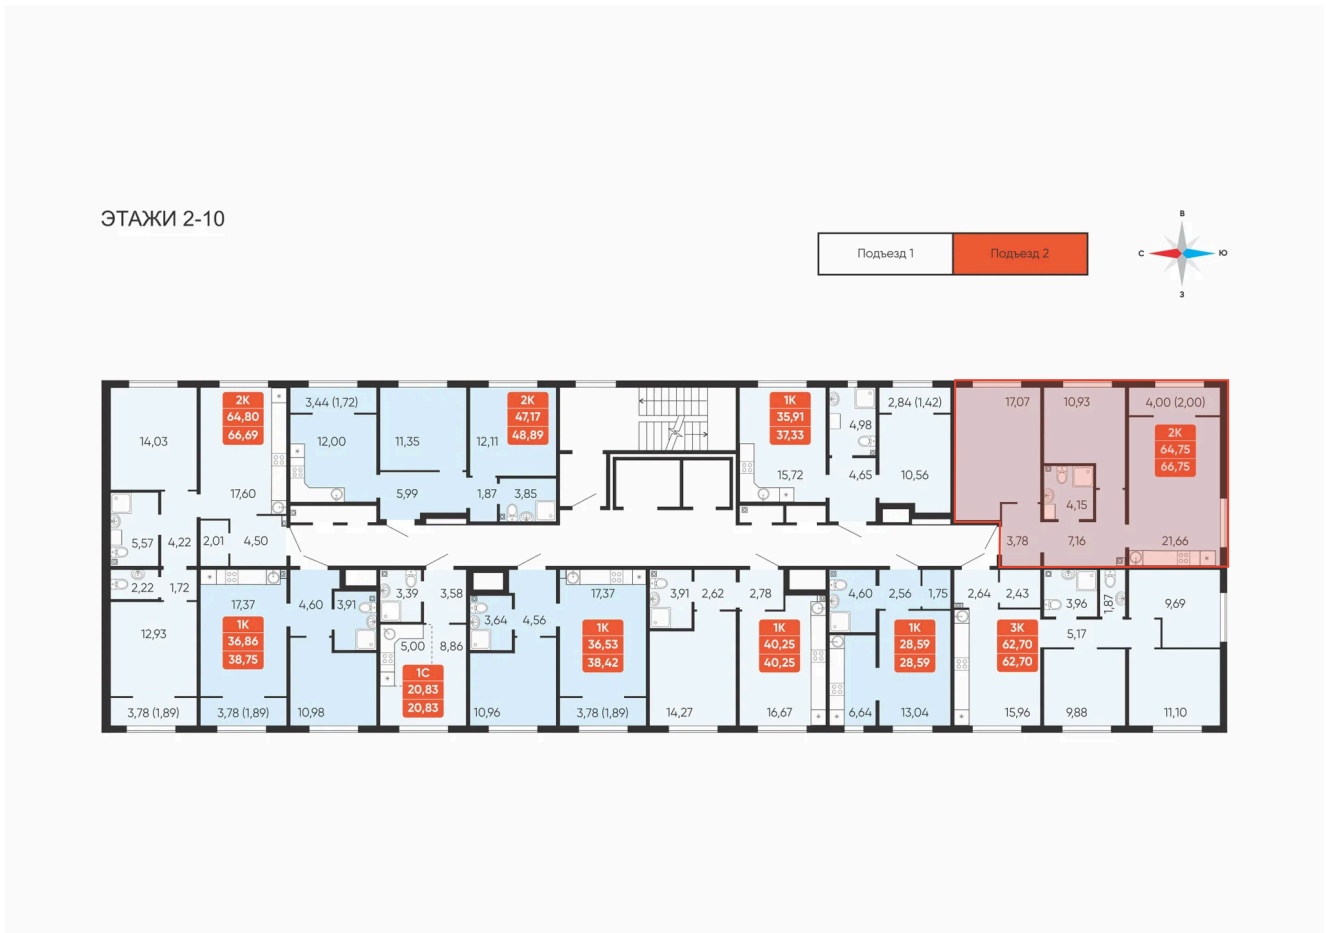

Номер: 130

2 комнатная 66.75 м²

Отсканируйте QR-код и
смотрите на сайте
betotekdom.ru

Цена по запросу

Предчистовая отделка

Проект	Краснополье	Корпус	Дом 3.8
Этаж	4	Секция	2

28.06.2026 04:08 (Мск)

Не является публичной офертой, цена может быть скорректирована.
Информация взята с сайта «betotekdom.ru».

На этаже 4

2 комнатная 66.75 м²

28.06.2026 04:08 (Мск)

Не является публичной офертой, цена может быть скорректирована.
Информация взята с сайта «betotekdom.ru».

На генплане

Дом 3.8

2 комнатная 66.75 м²

28.06.2026 04:08 (Мск)