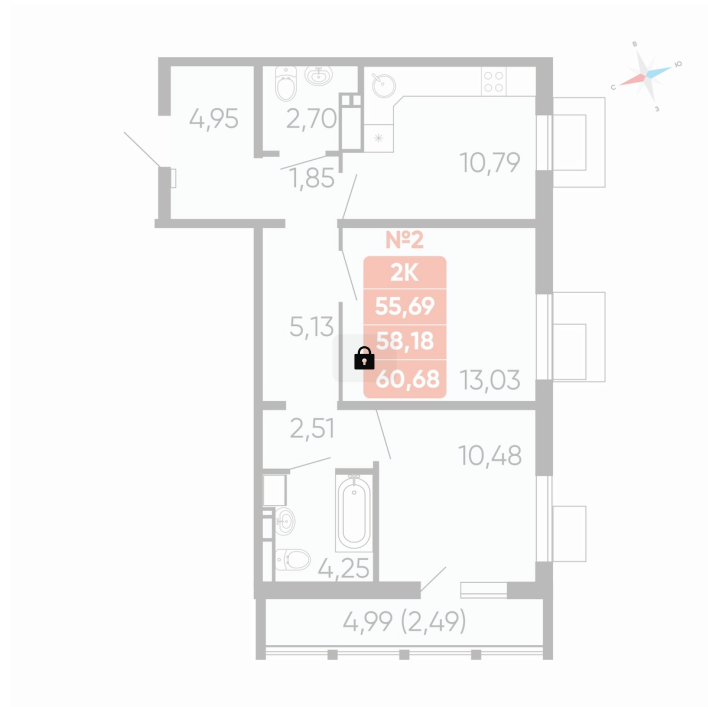

Номер: 2

2 комнатная 58.18 м²

Отсканируйте QR-код и
смотрите на сайте
betotekdom.ru

Цена по запросу

Чистовая отделка

| | | | |
|--------|-------------------|--------|-------------------------|
| Проект | Геометрия счастья | Корпус | ул. Отечественная, 90.1 |
| Этаж | 2 | Секция | 1 |
| Сдача | 3 кв. 2026 | | |

1 / 2

На этаже 2

2 комнатная 58.18 м²

Адрес офиса продаж
г Челябинск, ул Новороссийская, д 104

время работы

пн-пт: 09:00-18:00 сб: 11:00-14:00

24.06.2026 09:03 (Мск)

Не является публичной офертой, цена может быть скорректирована.