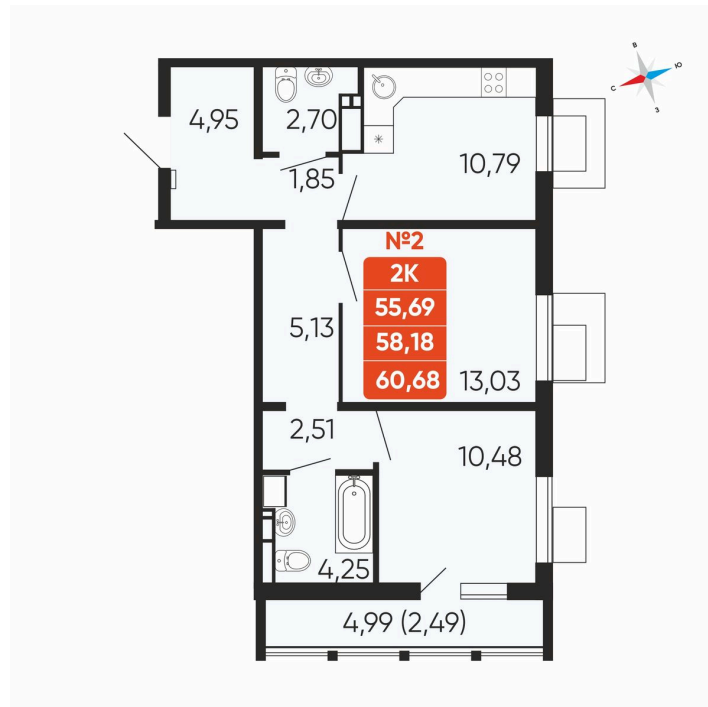

Номер: 2

2 комнатная 58.18 м²

Отсканируйте QR-код и
смотрите на сайте
betotekdom.ru

8 494 280 руб.

Чистовая отделка

Корпус	ул. Отечественная, 90.1	Этаж	2
Секция	1	Сдача	3 кв. 2026

Адрес офиса продаж
г Челябинск, ул Новороссийская, д 104

15.03.2026 02:39 (Мск)

время работы

Не является публичной офертой, цена может быть скорректирована. Информация взята с сайта «betotekdom.ru»

пн-пт: 09:00-18:00 сб: 11:00-14:00

На этаже 2

2 комнатная 58.18 м²