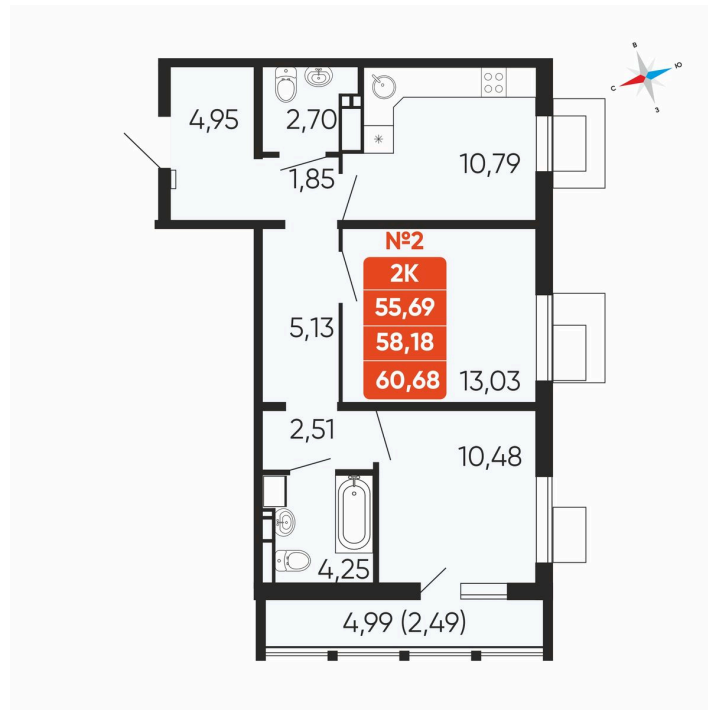

Номер: 2

# 2 комнатная 58.18 м<sup>2</sup>

Отсканируйте QR-код и  
смотрите на сайте  
betotekdom.ru

## 8 494 280 руб.

Чистовая отделка

Проект	Геометрия счастья	Корпус	ул. Отечественная, 90.1
Этаж	2	Секция	1
Сдача	3 кв. 2026		

Адрес офиса продаж  
г Челябинск, ул Новороссийская, д 104

14.04.2026 22:21 (Мск)