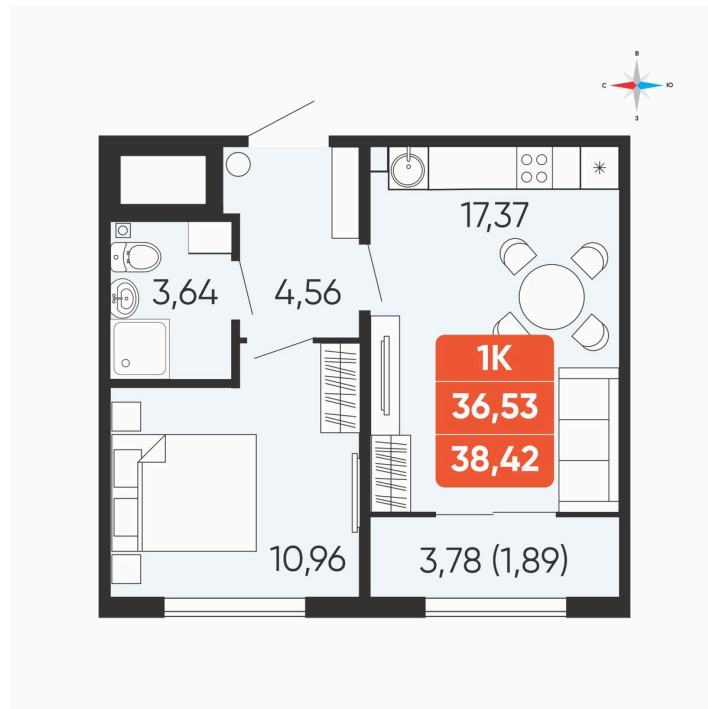

Номер: 134

1 комнатная 38.42 м²

Отсканируйте QR-код и
смотрите на сайте
betotekdom.ru

4 341 000 руб.

В ипотеку от 15 590 руб.

Предчистовая отделка

Проект	Краснополье	Корпус	Дом 3.8
Этаж	4	Секция	2

27.06.2026 02:13 (Мск)

Не является публичной офертой, цена может быть скорректирована.
Информация взята с сайта «betotekdom.ru».

На этаже 4

1 комнатная 38.42 м²

27.06.2026 02:13 (Мск)

Не является публичной офертой, цена может быть скорректирована.
Информация взята с сайта «betotekdom.ru».

На генплане

Дом 3.8

1 комнатная 38.42 м²

27.06.2026 02:13 (Мск)

Не является публичной офертой, цена может быть скорректирована.
Информация взята с сайта «betotekdom.ru».