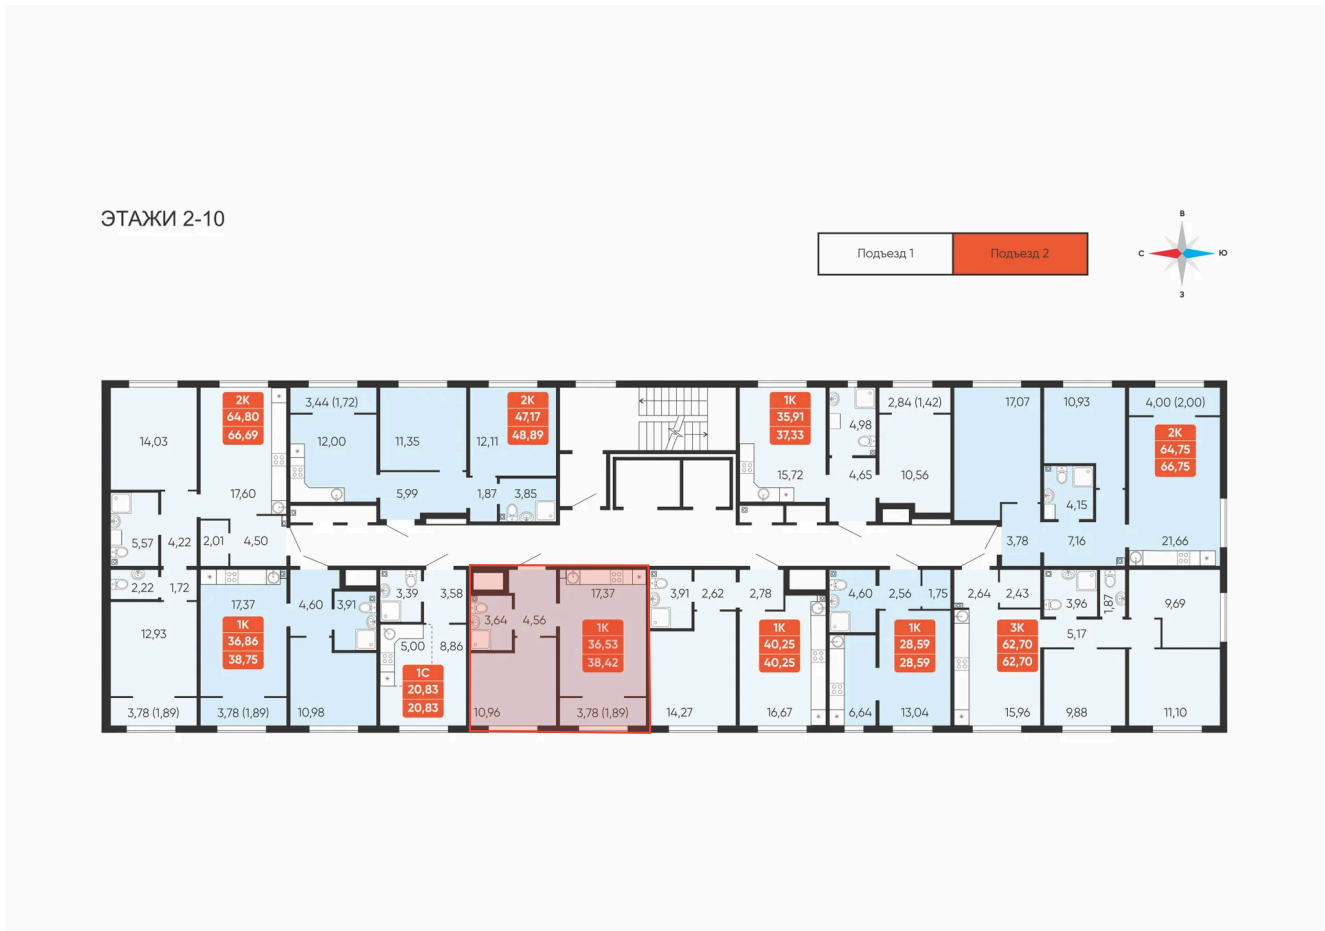

Номер: 134

1 комнатная 38.42 м²

Отсканируйте QR-код и
смотрите на сайте
betotekdom.ru

4 341 000 руб.

В ипотеку от 15 590 руб.

Предчистовая отделка

Проект	Краснополье	Корпус	Дом 3.8
Этаж	4	Секция	2

27.06.2026 02:13 (Мск)

Не является публичной офертой, цена может быть скорректирована.
Информация взята с сайта «betotekdom.ru».

На этаже 4

1 комнатная 38.42 м²

27.06.2026 02:13 (Мск)

Не является публичной офертой, цена может быть скорректирована.
Информация взята с сайта «betotekdom.ru».

На генплане

Дом 3.8

1 комнатная 38.42 м²

27.06.2026 02:13 (Мск)

Не является публичной офертой, цена может быть скорректирована.
Информация взята с сайта «betotekdom.ru».