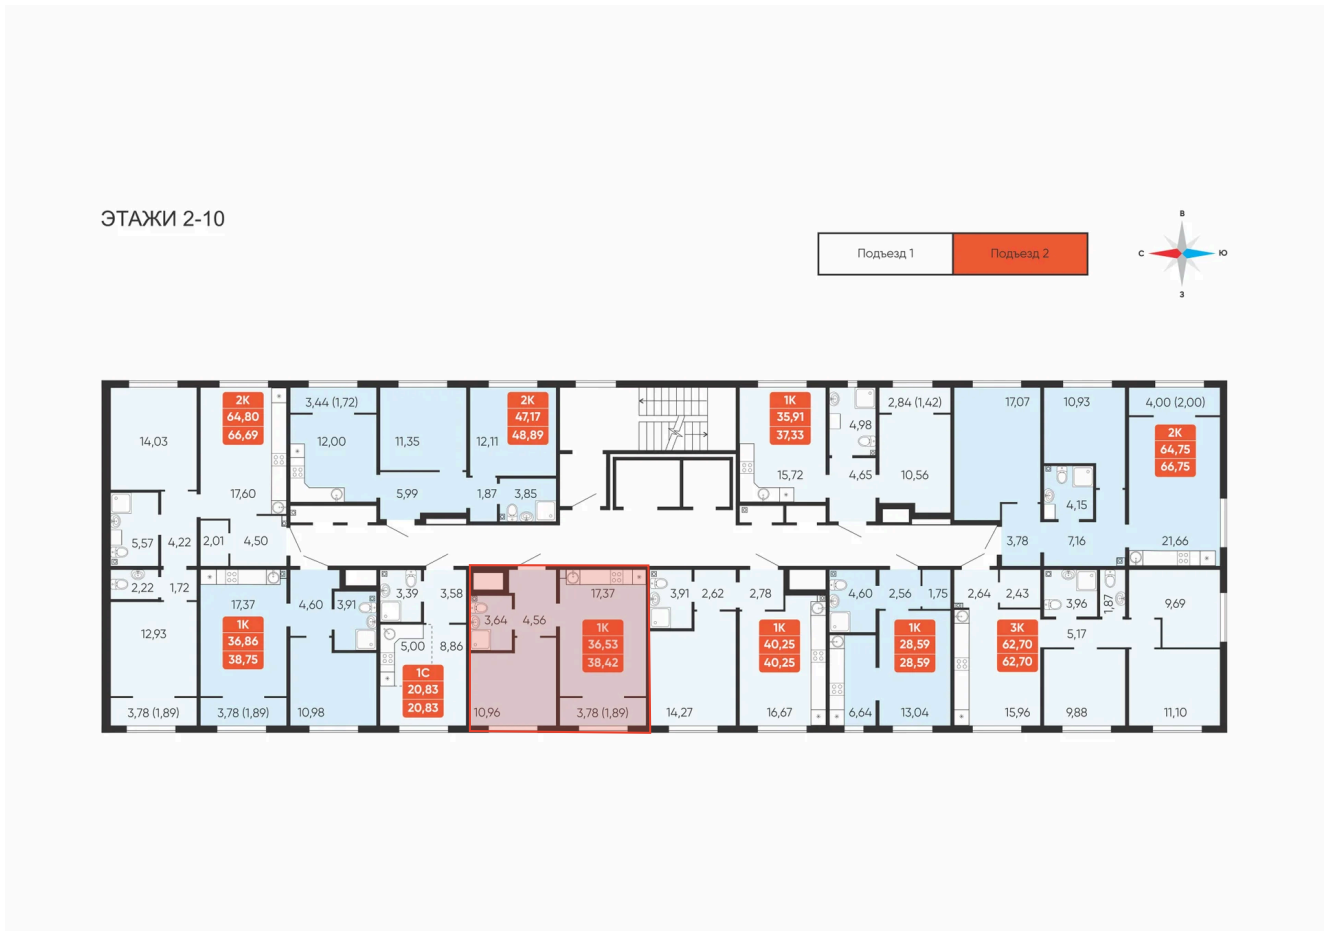

# 1 комнатная 38.42 м<sup>2</sup>

## 4 034 100 руб.

Предчистовая отделка

Проект	Краснополье	Корпус	Дом 3.8
Этаж	4	Секция	2

22.04.2026 03:06 (Мск)

Не является публичной офертой, цена может быть скорректирована. Информация взята с сайта «betotekdom.ru»

# На этаже 4

1 комнатная 38.42 м<sup>2</sup>

22.04.2026 03:06 (Мск)

Не является публичной офертой, цена может быть скорректирована. Информация взята с сайта «betotekdom.ru»