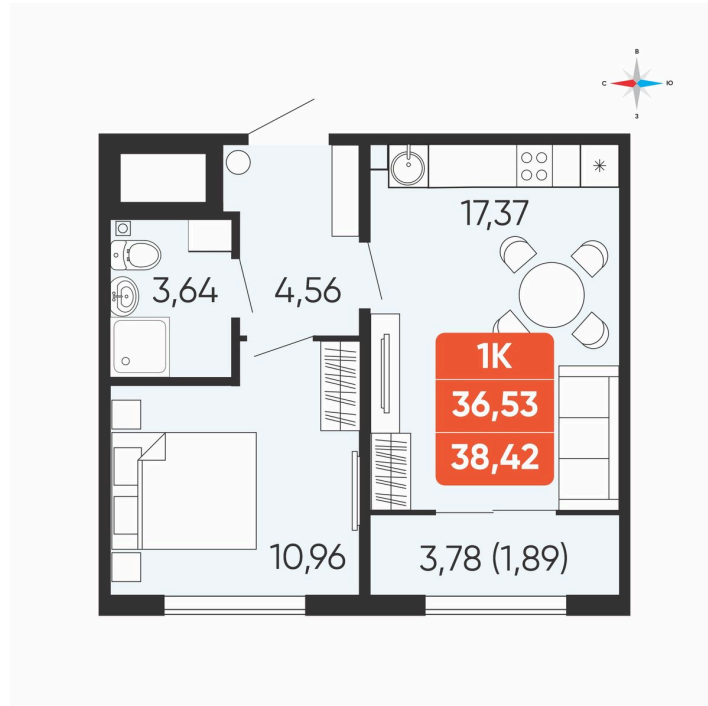

# 1 комнатная 38.42 м<sup>2</sup>

## 4 034 100 руб.

Предчистовая отделка

Проект	Краснополье	Корпус	Дом 3.8
Этаж	4	Секция	2

22.04.2026 03:06 (Мск)

Не является публичной офертой, цена может быть скорректирована. Информация взята с сайта «betotekdom.ru»

# На этаже 4

1 комнатная 38.42 м<sup>2</sup>

22.04.2026 03:06 (Мск)

Не является публичной офертой, цена может быть скорректирована. Информация взята с сайта «betotekdom.ru»