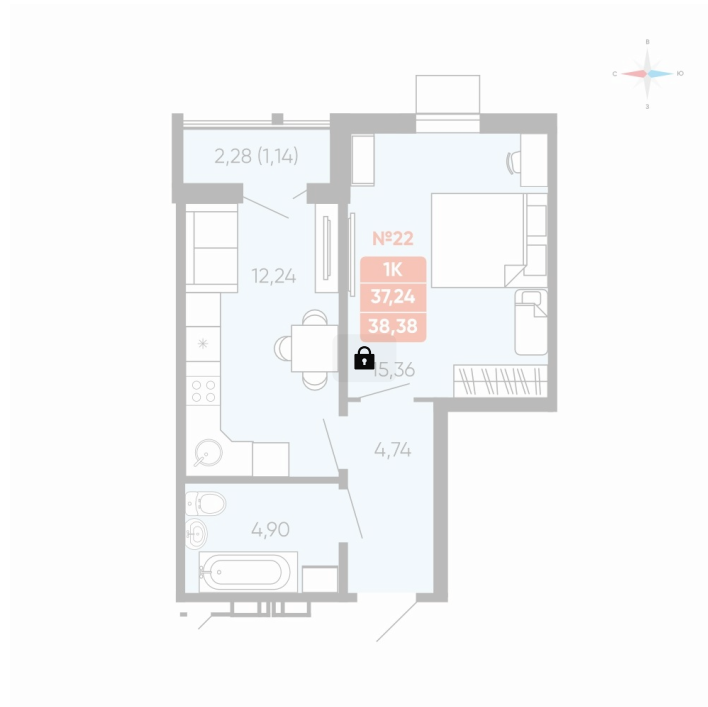

Номер: 22

1 комнатная 38.38 м²

Отсканируйте QR-код и
смотрите на сайте
betotekdom.ru

Цена по запросу

Предчистовая отделка

Проект	Заручейный	Корпус	ул. Лобкова, 33.1
Этаж	4	Секция	1
Сдача	3 кв. 2027		

08.04.2026 15:37 (Мск)

Не является публичной офертой, цена может быть скорректирована. Информация взята с сайта «betotekdom.ru»

На этаже 4

1 комнатная 38.38 м²

08.04.2026 15:37 (Мск)

Не является публичной офертой, цена может быть скорректирована. Информация взята с сайта «betotekdom.ru»