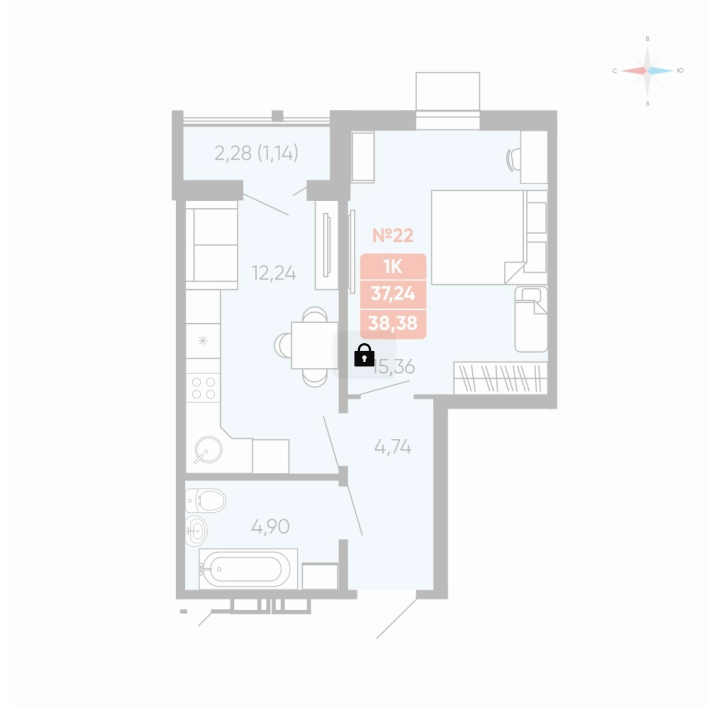

# 1 комнатная 38.38 м<sup>2</sup>

Отсканируйте QR-код и  
смотрите на сайте  
betotekdom.ru

## Цена по запросу

Предчистовая отделка

Проект	Заручейный	Корпус	ул. Лобкова, 33.1
Этаж	4	Секция	1
Сдача	3 кв. 2027		

13.06.2026 04:39 (Мск)

Не является публичной офертой, цена может быть скорректирована.  
Информация взята с сайта «betotekdom.ru».