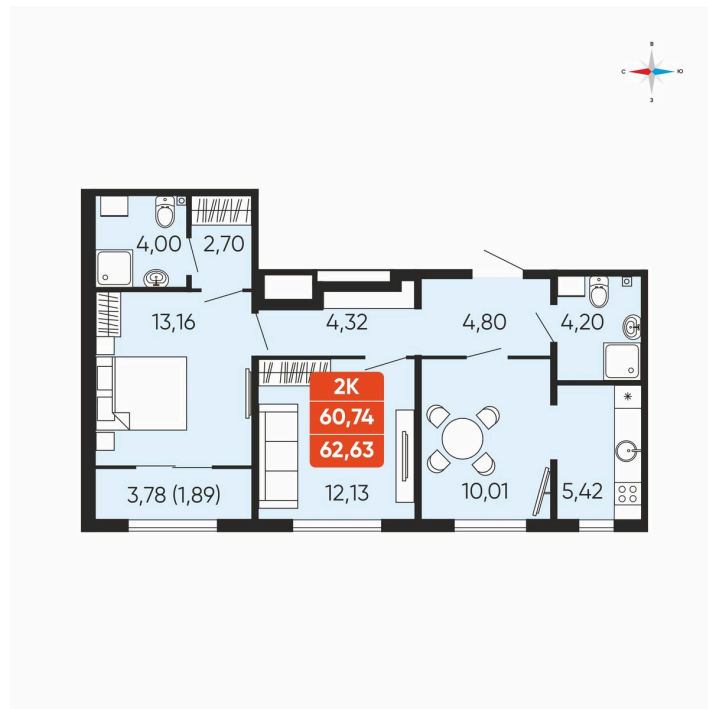

Номер: 141

Отсканируйте QR-код и
смотрите на сайте
betotekdom.ru

2 комнатная 62.63 м²

7 390 340 руб.

Чистовая отделка

Проект	Краснополье	Корпус	Дом 3.6
Этаж	7	Секция	2
Сдача	3 кв. 2027		

18.04.2026 09:27 (Мск)

Не является публичной офертой, цена может быть скорректирована. Информация взята с сайта «betotekdom.ru»

На этаже 7

2 комнатная 62.63 м²

18.04.2026 09:27 (Мск)

Не является публичной офертой, цена может быть скорректирована. Информация взята с сайта «betotekdom.ru»

На генплане

Дом 3.6

2 комнатная 62.63 м²

18.04.2026 09:27 (Мск)

Не является публичной офертой, цена может быть скорректирована. Информация взята с сайта «betotekdom.ru»