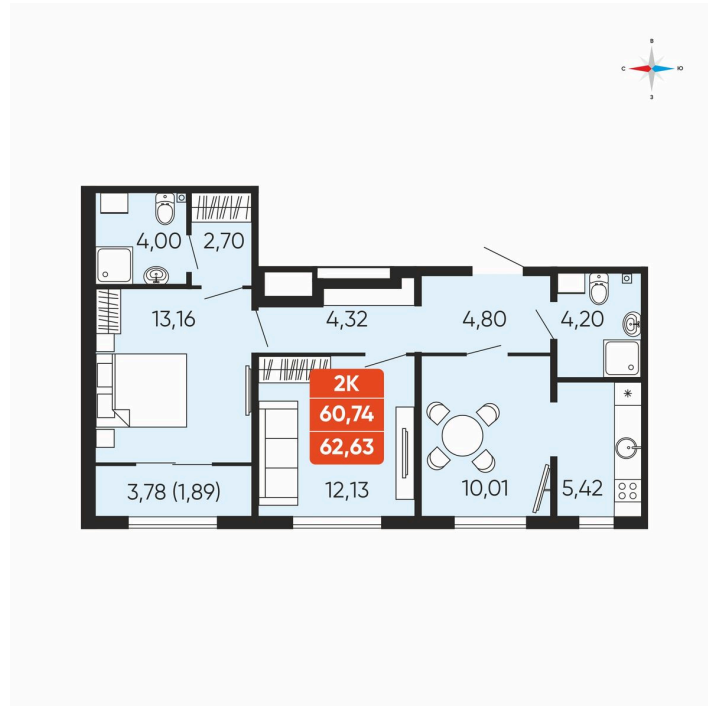

Номер: 141

2 комнатная 62.63 м²

Отсканируйте QR-код и
смотрите на сайте
betotekdom.ru

7 640 860 руб.

В ипотеку от 27 441 руб.

Чистовая отделка

Проект	Краснополье	Корпус	Дом 3.6
Этаж	7	Секция	2
Сдача	3 кв. 2027		

25.06.2026 07:16 (Мск)

Не является публичной офертой, цена может быть скорректирована.
Информация взята с сайта «betotekdom.ru».

На этаже 7

2 комнатная 62.63 м²

25.06.2026 07:16 (Мск)

Не является публичной офертой, цена может быть скорректирована.
Информация взята с сайта «betotekdom.ru».

На генплане

Дом 3.6

2 комнатная 62.63 м²

25.06.2026 07:16 (Мск)

Не является публичной офертой, цена может быть скорректирована.
Информация взята с сайта «betotekdom.ru».