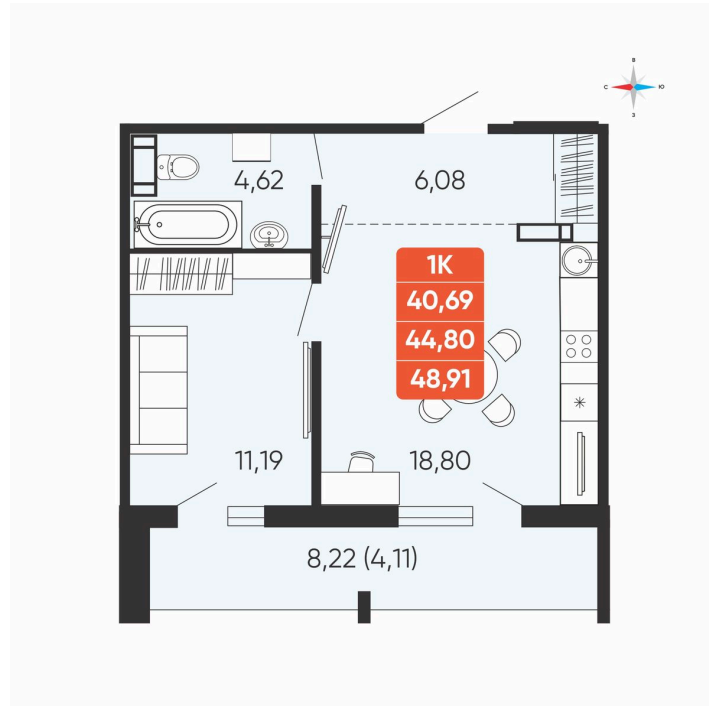

Номер: 15

1 комнатная 44.8 м²

Отсканируйте QR-код и
смотрите на сайте
betotekdom.ru

4 748 800 руб.

Чистовая отделка

Проект	Краснополье	Корпус	Дом 3.2
Этаж	4	Секция	1
Сдача	3 кв. 2027		

09.06.2026 23:50 (Мск)

Не является публичной офертой, цена может быть скорректирована.
Информация взята с сайта «betotekdom.ru».

На этаже 4

1 комнатная 44.8 м²

ЭТАЖИ 2-10

09.06.2026 23:50 (Мск)

Не является публичной офертой, цена может быть скорректирована.
Информация взята с сайта «betotekdom.ru».

На генплане Дом 3.2

1 комнатная 44.8 м²

09.06.2026 23:50 (Мск)

Не является публичной офертой, цена может быть скорректирована.
Информация взята с сайта «betotekdom.ru».