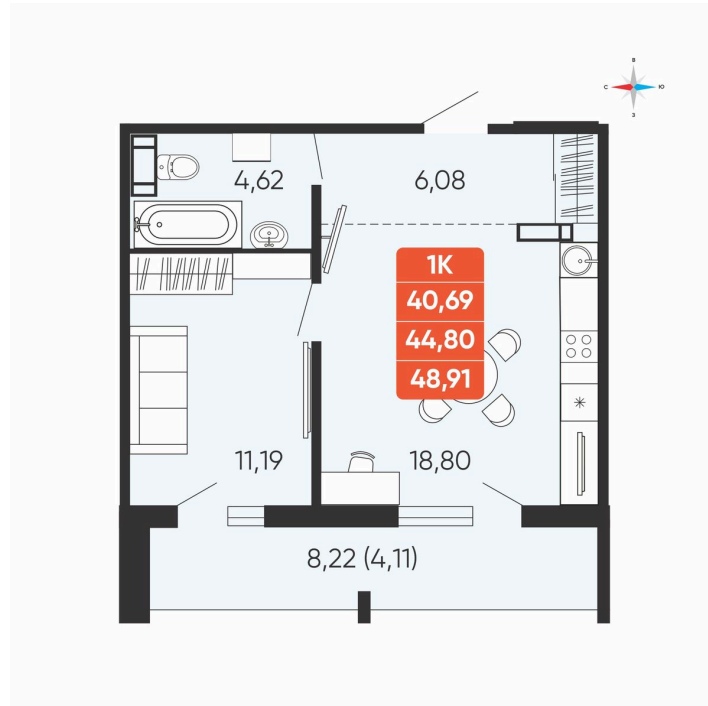

Номер: 15

1 комнатная 44.8 м²

Отсканируйте QR-код и
смотрите на сайте
betotekdom.ru

4 748 800 руб.

Чистовая отделка

Проект	Краснополье	Корпус	Дом 3.2
Этаж	4	Секция	1
Сдача	3 кв. 2027		

10.06.2026 04:06 (Мск)

Не является публичной офертой, цена может быть скорректирована.
Информация взята с сайта «betotekdom.ru».

На этаже 4

1 комнатная 44.8 м²

10.06.2026 04:06 (Мск)

Не является публичной офертой, цена может быть скорректирована.
Информация взята с сайта «betotekdom.ru».

На генплане Дом 3.2

1 комнатная 44.8 м²

10.06.2026 04:06 (Мск)

Не является публичной офертой, цена может быть скорректирована.
Информация взята с сайта «betotekdom.ru».